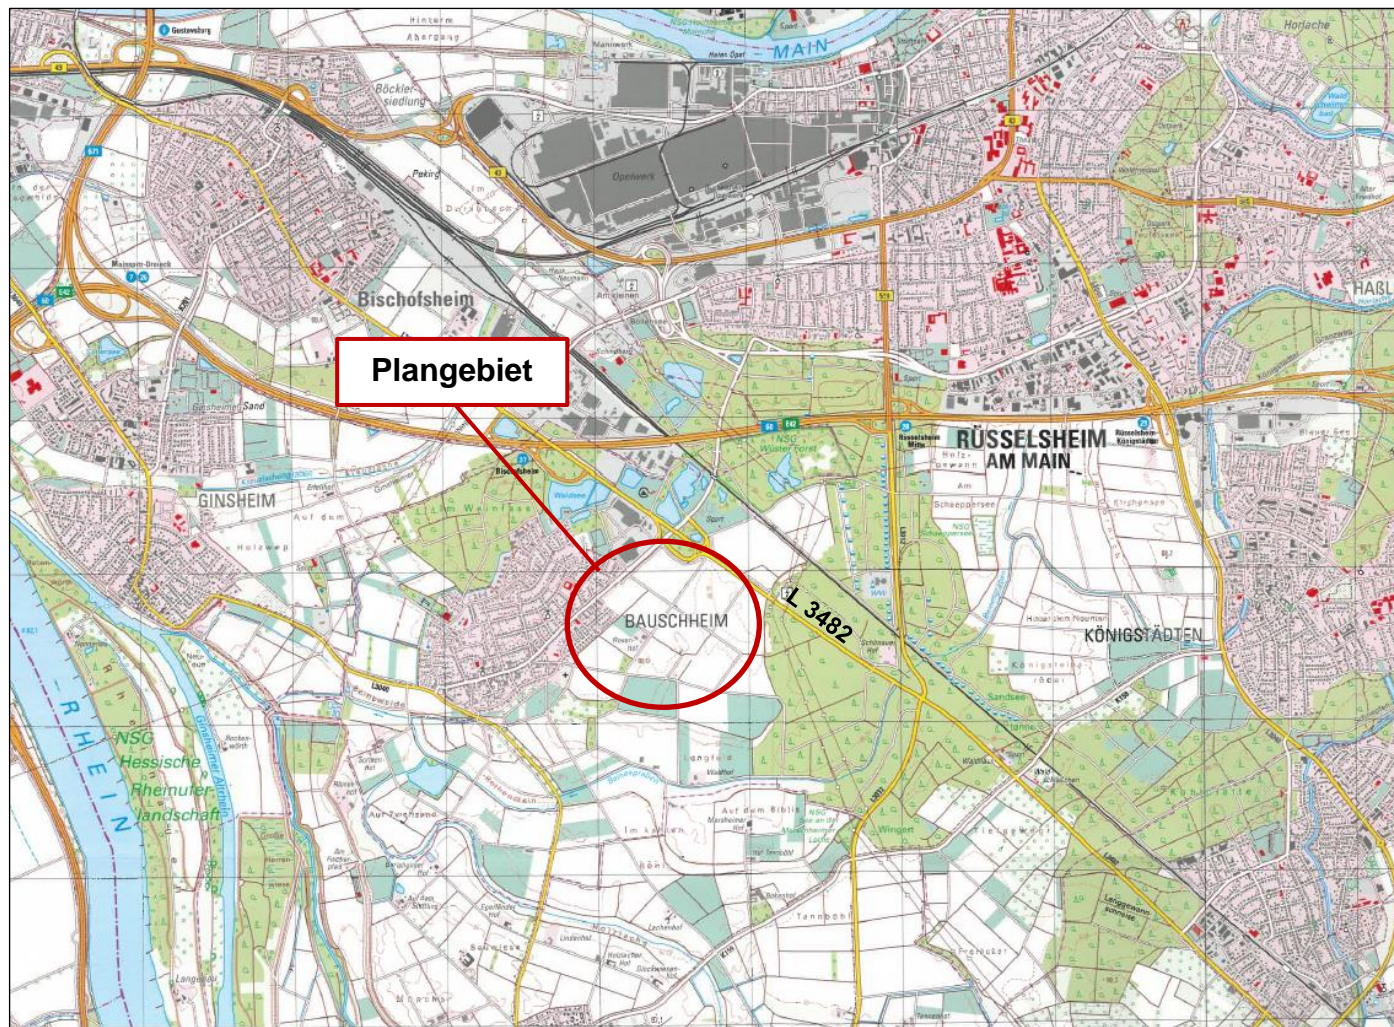

**Bauleitplanung der Stadt Rüsselsheim a.M.  
Bebauungsplan Nr. 147 „Eselwiese“ im Stadtteil Bauschheim**

Abbildung: Topographische Karte (TK 25) mit der Lage des Plangebietes

Quelle: Hessische Verwaltung für Bodenmanagement und Geoinformation