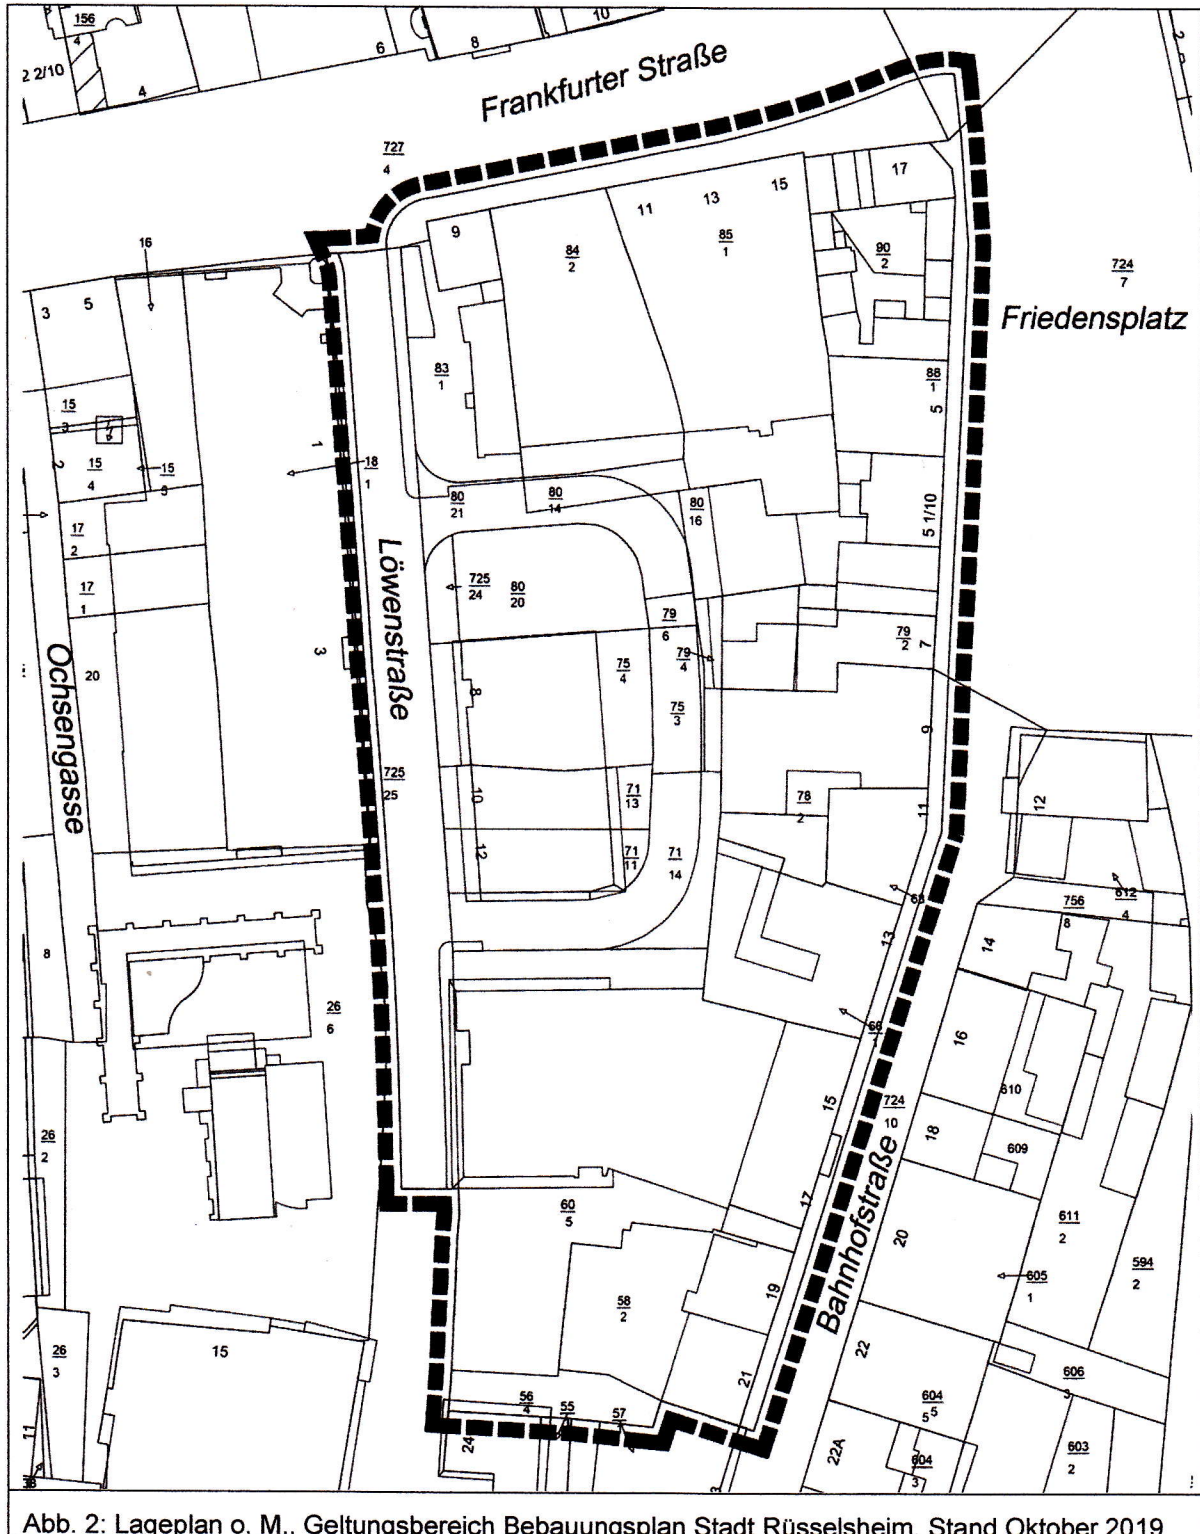

Flur: 1

Flurstücke: Nr. 84/2, 56/4, 80/20, 79/4, 71/13, 66/1, 80/16, 725/25 teilweise, 727/4 teilweise, 85/1, 80/14, 58/2, 724/10 teilweise, 60/5, 78/2, 88/1, 79/2, 71/11, 79/6, 71/14, 90/2, 724/7 teilweise, 775/1 teilweise, 83/1, 725/24, 75/3, 68, 75/4, 80/21

Abb. 2: Lageplan o. M., Geltungsbereich Bebauungsplan Stadt Rüsselsheim, Stand Oktober 2019