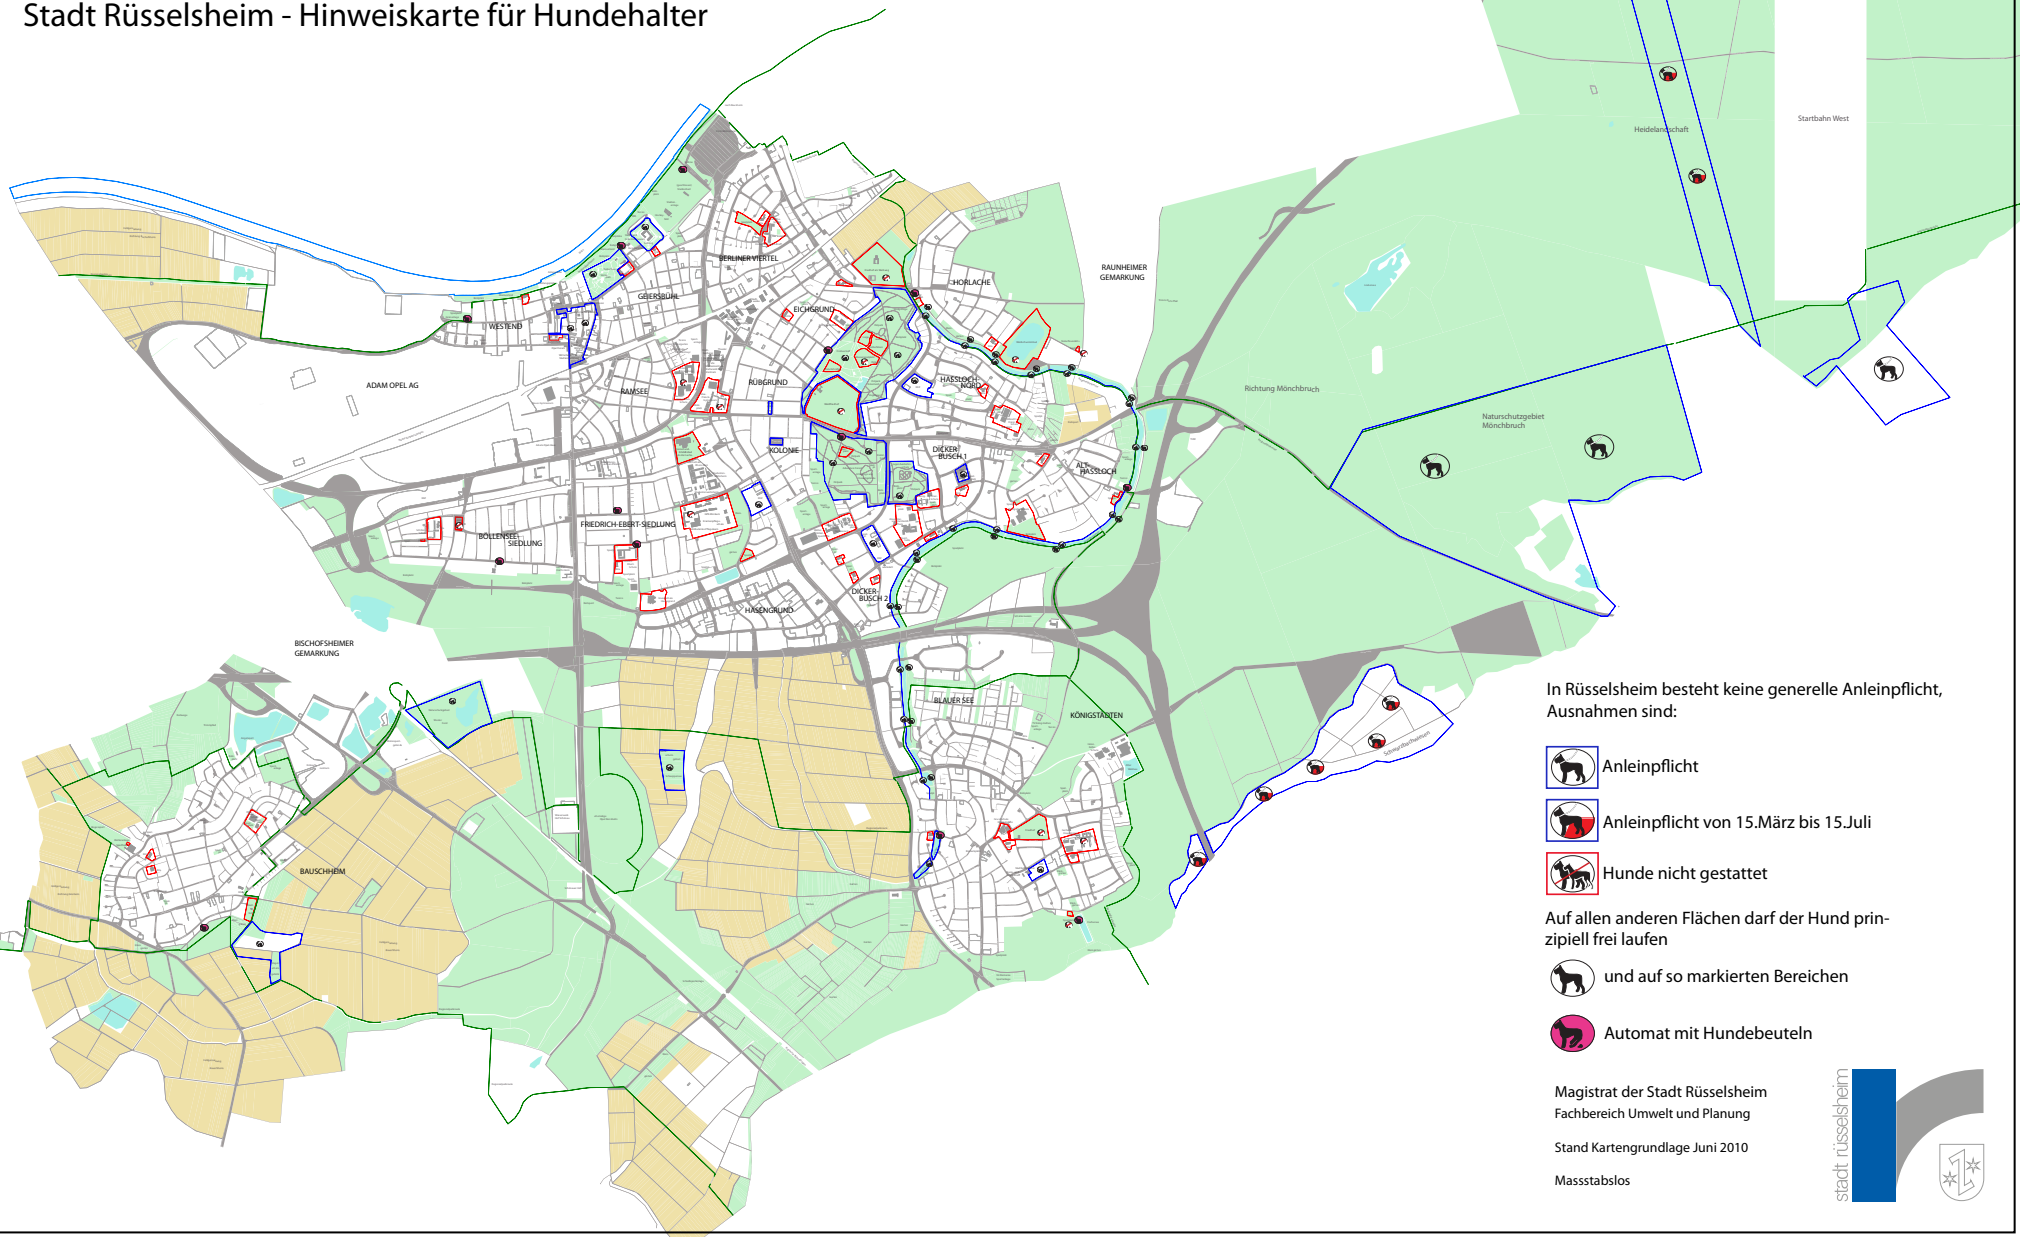

Stadt Rüsselsheim - Hinweiskarte für Hundehalter

In Rüsselsheim besteht keine generelle Anleinplicht, Ausnahmen sind:

-  Anleinplicht
-  Anleinplicht von 15.März bis 15.Juli
-  Hunde nicht gestattet

Auf allen anderen Flächen darf der Hund prinzipiell frei laufen

-  und auf so markierten Bereichen
-  Automat mit Hundebeuteln

Magistrat der Stadt Rüsselsheim
Fachbereich Umwelt und Planung

Stand Kartengrundlage Juni 2010

Massstabslos