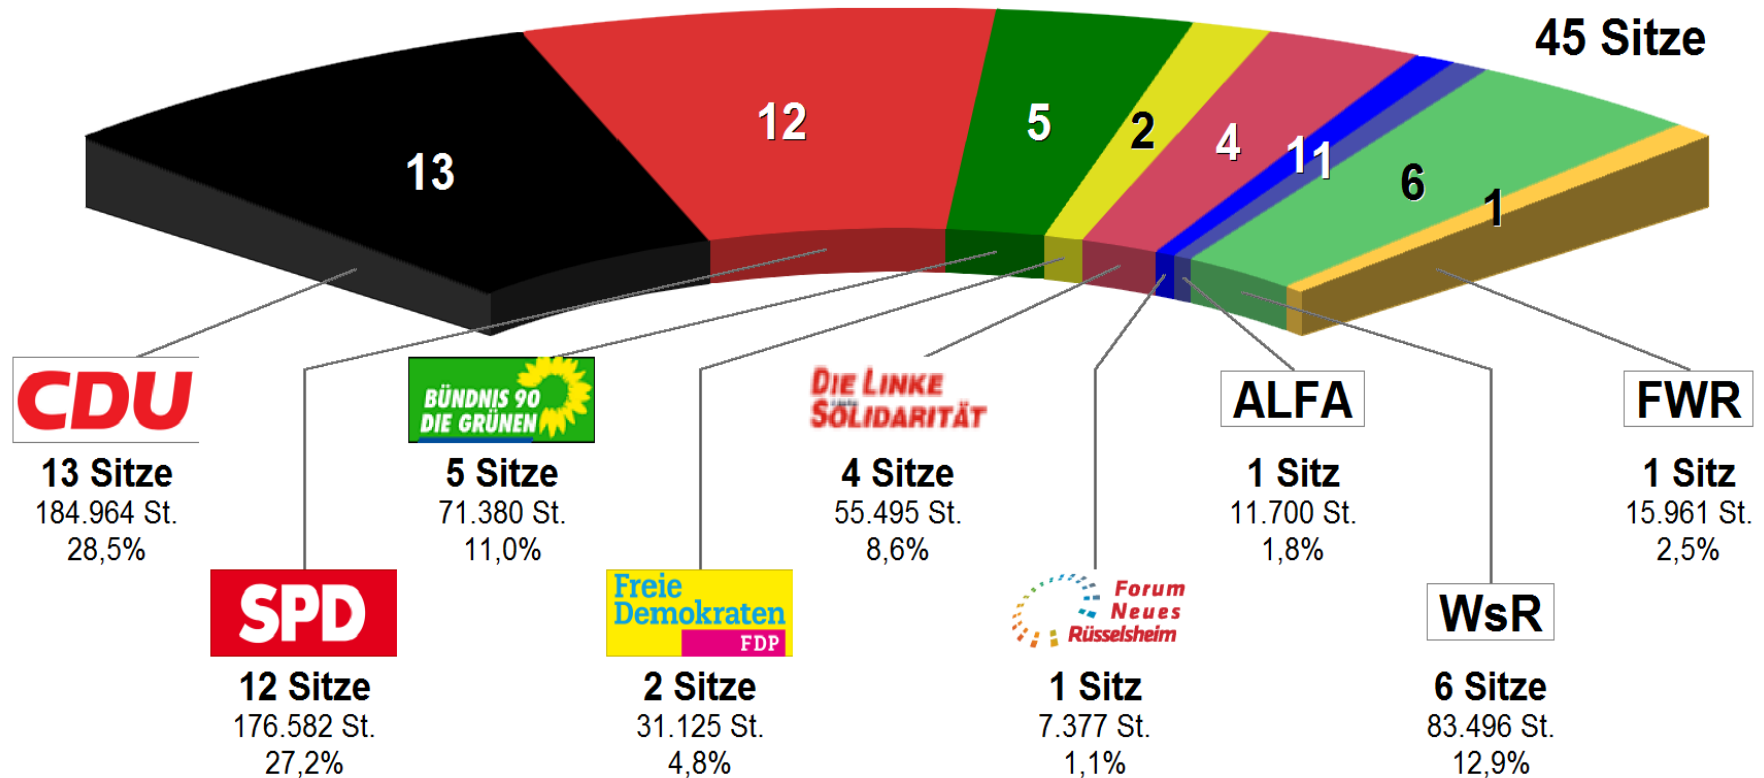

Gemeindewahl Rüsselsheim 2016

Amtliches Endergebnis

Wahlb. ohne Sperrv.	40.451
Wahlb. mit Sperrv.	3.811
Wahlb. nach § 16a, 2 KWO	0
Wahlb. insges.	44.262
Wählerinnen/ Wähler	17.031
dav. mit Wahlschein	3.487
Ungült. Stimmzettel	1.005
Gültige Stimmen	648.047
Wahlbeteiligung	38,5 %

	<i>Stimmen</i>	<i>Anteil</i>
CDU	184.964	28,5 %
SPD	176.582	27,2 %
GRÜNE	71.380	11,0 %
FDP	31.125	4,8 %
Die Linke/Soli	55.495	8,6 %
FNR	7.377	1,1 %
ALFA	11.700	1,8 %
Weidner	2.662	0,4 %
L2016	7.305	1,1 %
WsR	83.496	12,9 %
FWR	15.961	2,5 %

Gemeindewahl Rüsselsheim 2016

Sitzverteilung

Gemeindewahl Rüsselsheim 2016

Gewählte Bewerberinnen und Bewerber

CDU : 13 Sitze	SPD : 12 Sitze	GRÜNE : 5 Sitze	FDP : 2 Sitze
Person	Person	Person	Person
Stahl, Werner	Meixner-Römer, Renate	Vogt, Christian	Sert, Abdullah
Weber, Thorsten	Boukayeo, Sanaa	Schmitz-Henkes, Maria	Adam, Brigitte
Ohlert, Michael	Grode, Jens	Steinborn, Birgit	
Tancik, Viviane-Ninette	Kleinböhl, Olaf	Hamer, Marcel	
Metz, Matthias	Karakaya, Murat	Rohark, Erika	
Trapp, Horst	Tollkühn, Frank		
Kropp, Stefanie	Bergemann, Gerhard		
Rentrop, Yvonne	Theodoridou, Athina		
Schleidt, Johann Heinrich	Bostan, Aysel		
Alevizaki, Chrysoula	Kolb, Natalie		
Helbig, Nadine	Hauf, Wilfried		
Karger, Luca Sören	Kantopoulos-Kestelidis, Nicolas		
Burghardt, Stefanie			

Gemeindewahl Rüsselsheim 2016

Gewählte Bewerberinnen und Bewerber

Die Linke/Soli : 4 Sitze	FNR : 1 Sitz	ALFA : 1 Sitz
Schneckenberger, Karl-Heinz	Dayankac, Adnan	Prof.Dr. Flörsheimer, Mathias
Krug, Heinz-Jürgen		
Baymus, Marcel		
Rücker, Brigitte		